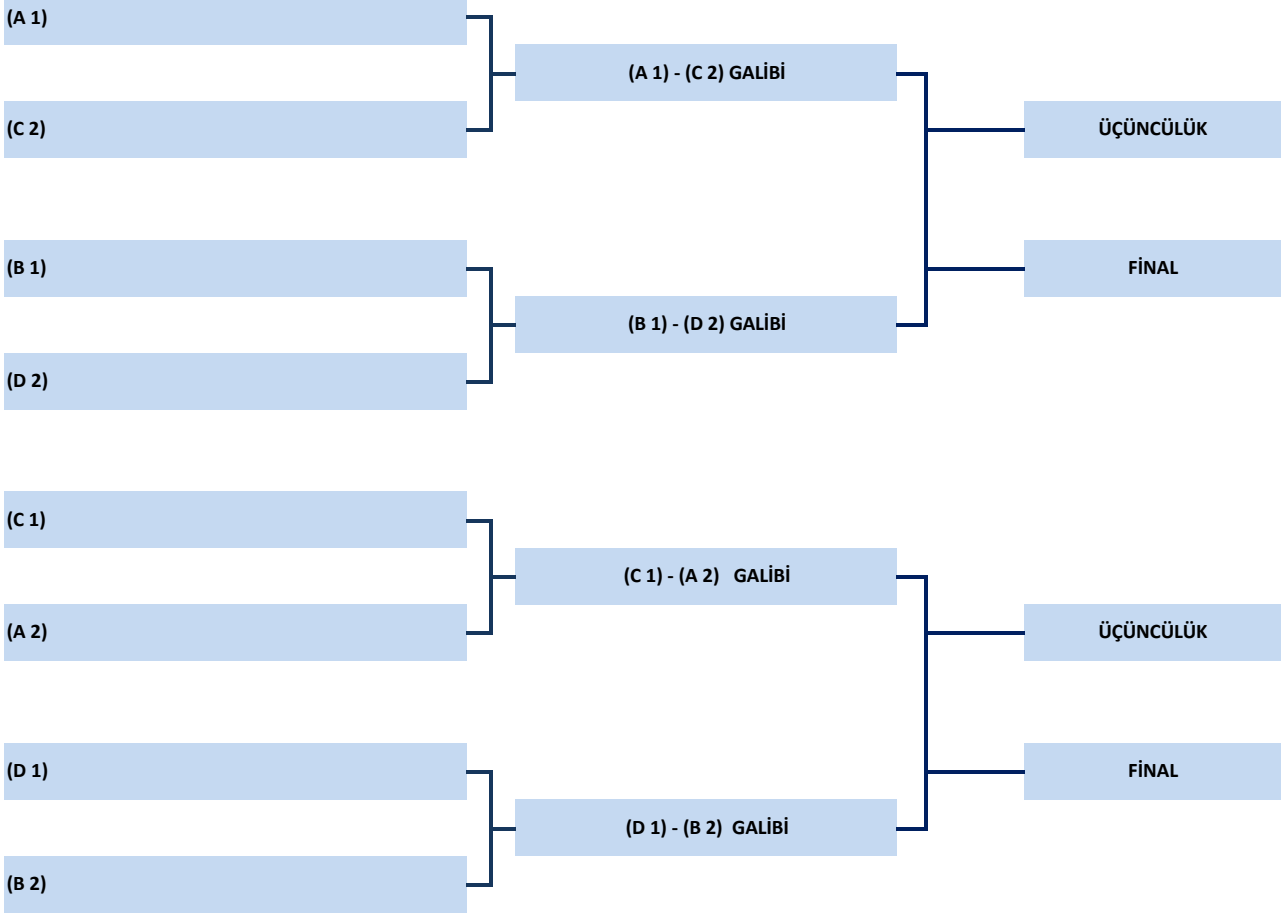

3X3 BASKETBOL KÜÇÜK ERKEK ELEME ŞABLONU